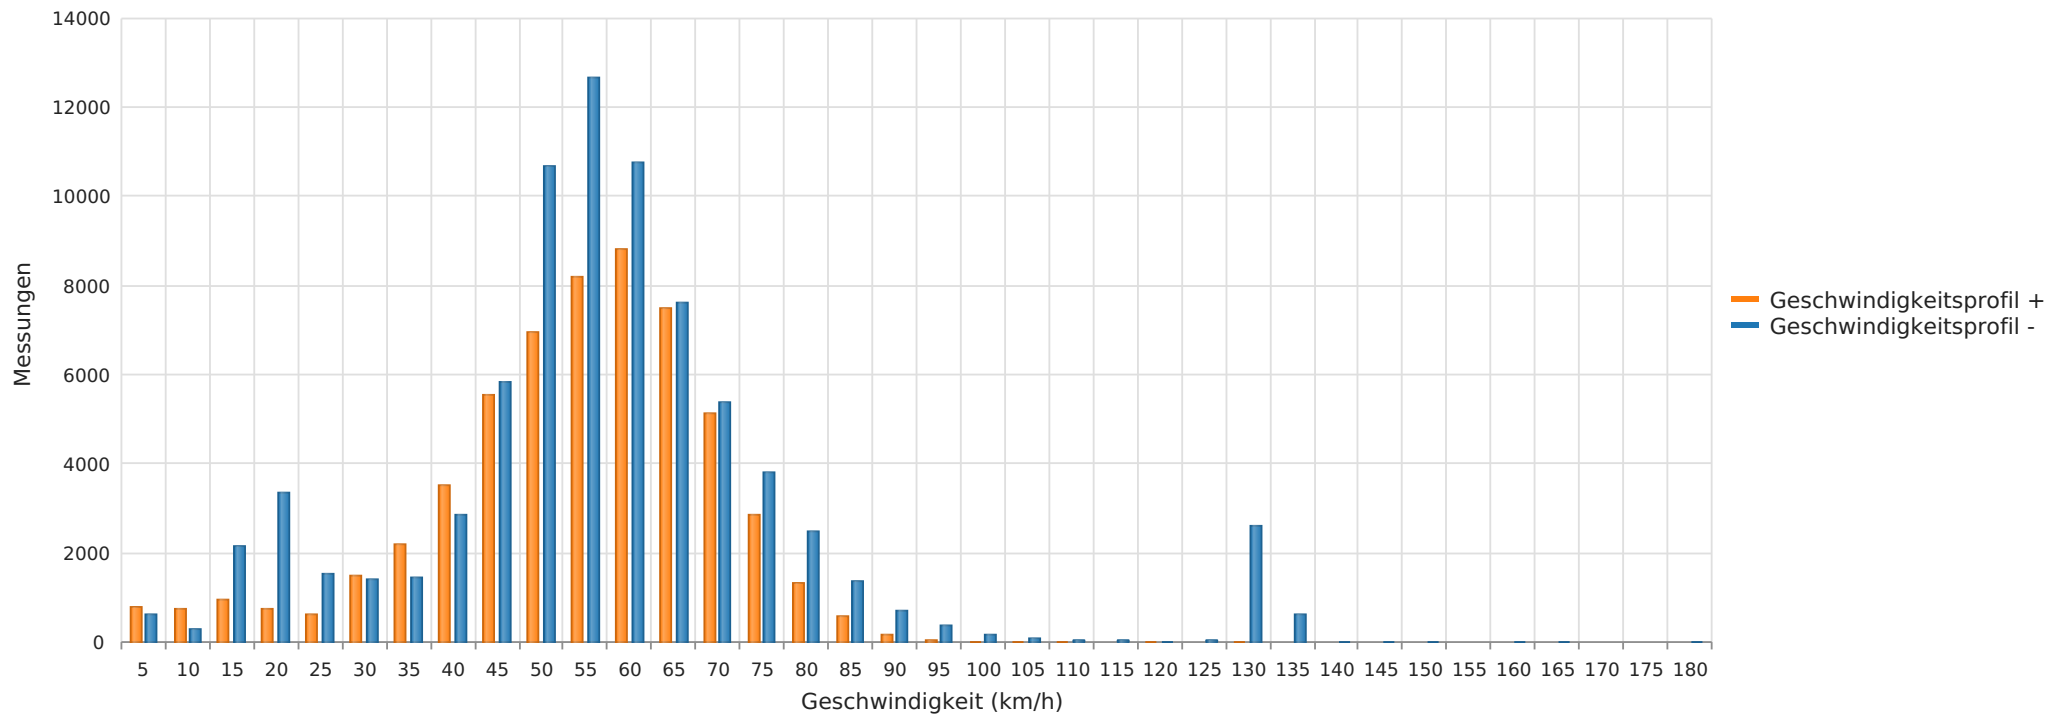

Straße ..., Fahrtrichtung ..., .. km/h Beschränkung
Anzahl der Messwerte vs. Geschwindigkeit

Statistik

Freitag, 3. März 2023, 08:00 Uhr bis Mittwoch, 3. Mai 2023, 18:00 Uhr

Messungen		137137
Durchschnittsgeschwindigkeit	Vd	54 km/h
85% der Fahrzeuge fahren langsamer oder maximal	V85	69 km/h
Maximalgeschwindigkeit	Vmax	177 km/h