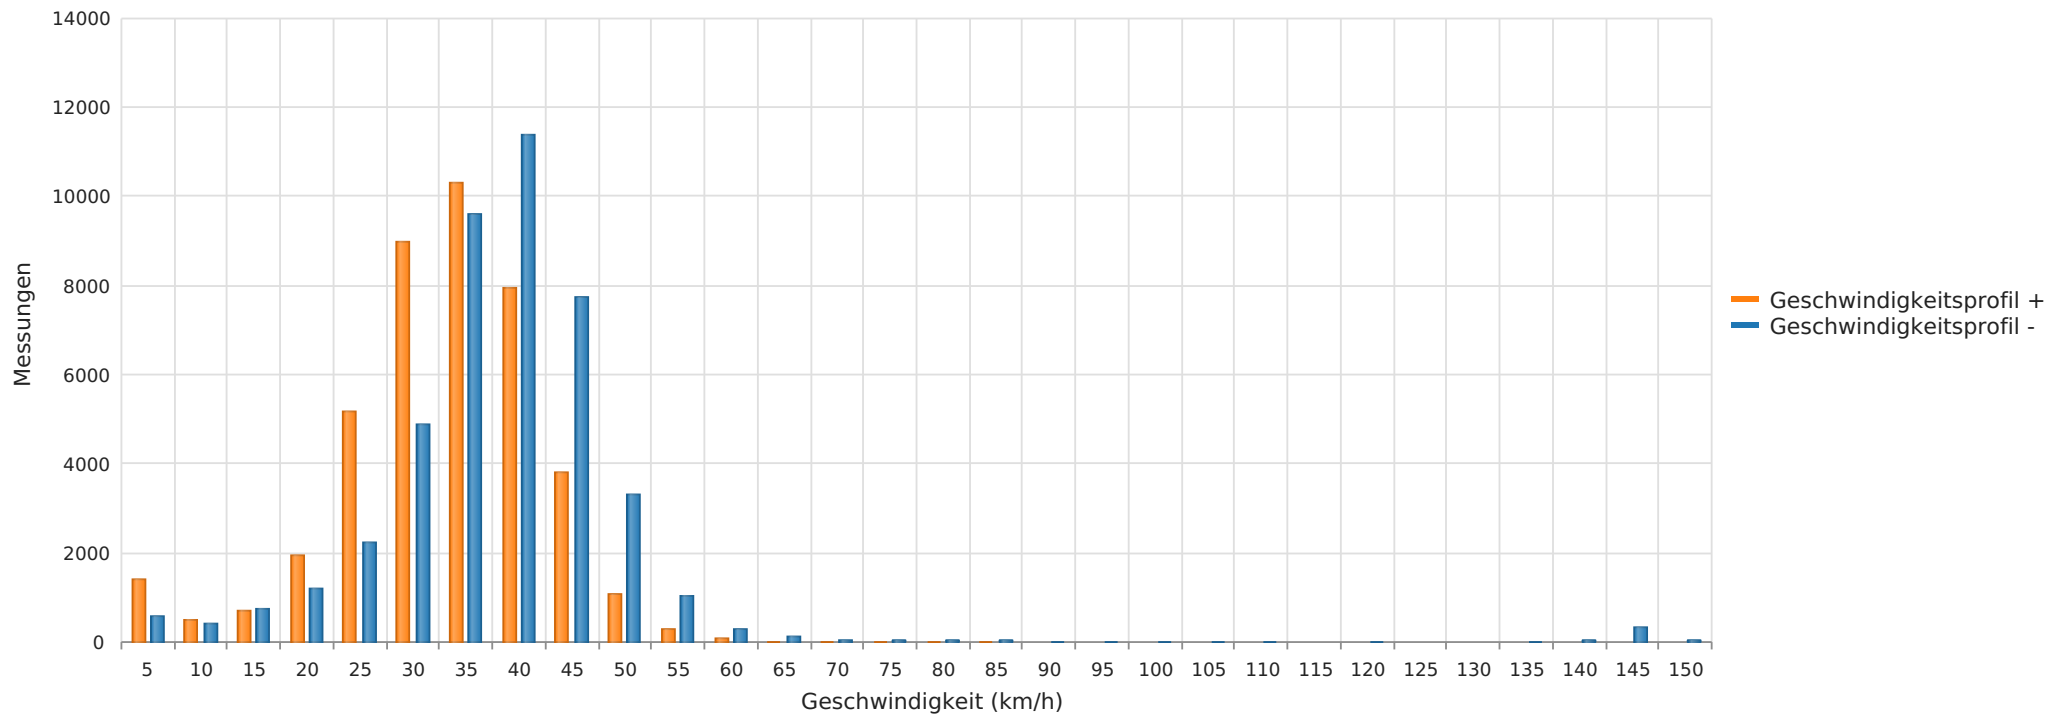

Straße ..., Fahrtrichtung ..., .. km/h Beschränkung  
Anzahl der Messwerte vs. Geschwindigkeit

## Statistik

**Freitag, 3. März 2023, 07:00 Uhr bis Mittwoch, 3. Mai 2023, 13:00 Uhr**

Messungen		86217
Durchschnittsgeschwindigkeit	Vd	34 km/h
85% der Fahrzeuge fahren langsamer oder maximal	V85	42 km/h
Maximalgeschwindigkeit	Vmax	148 km/h