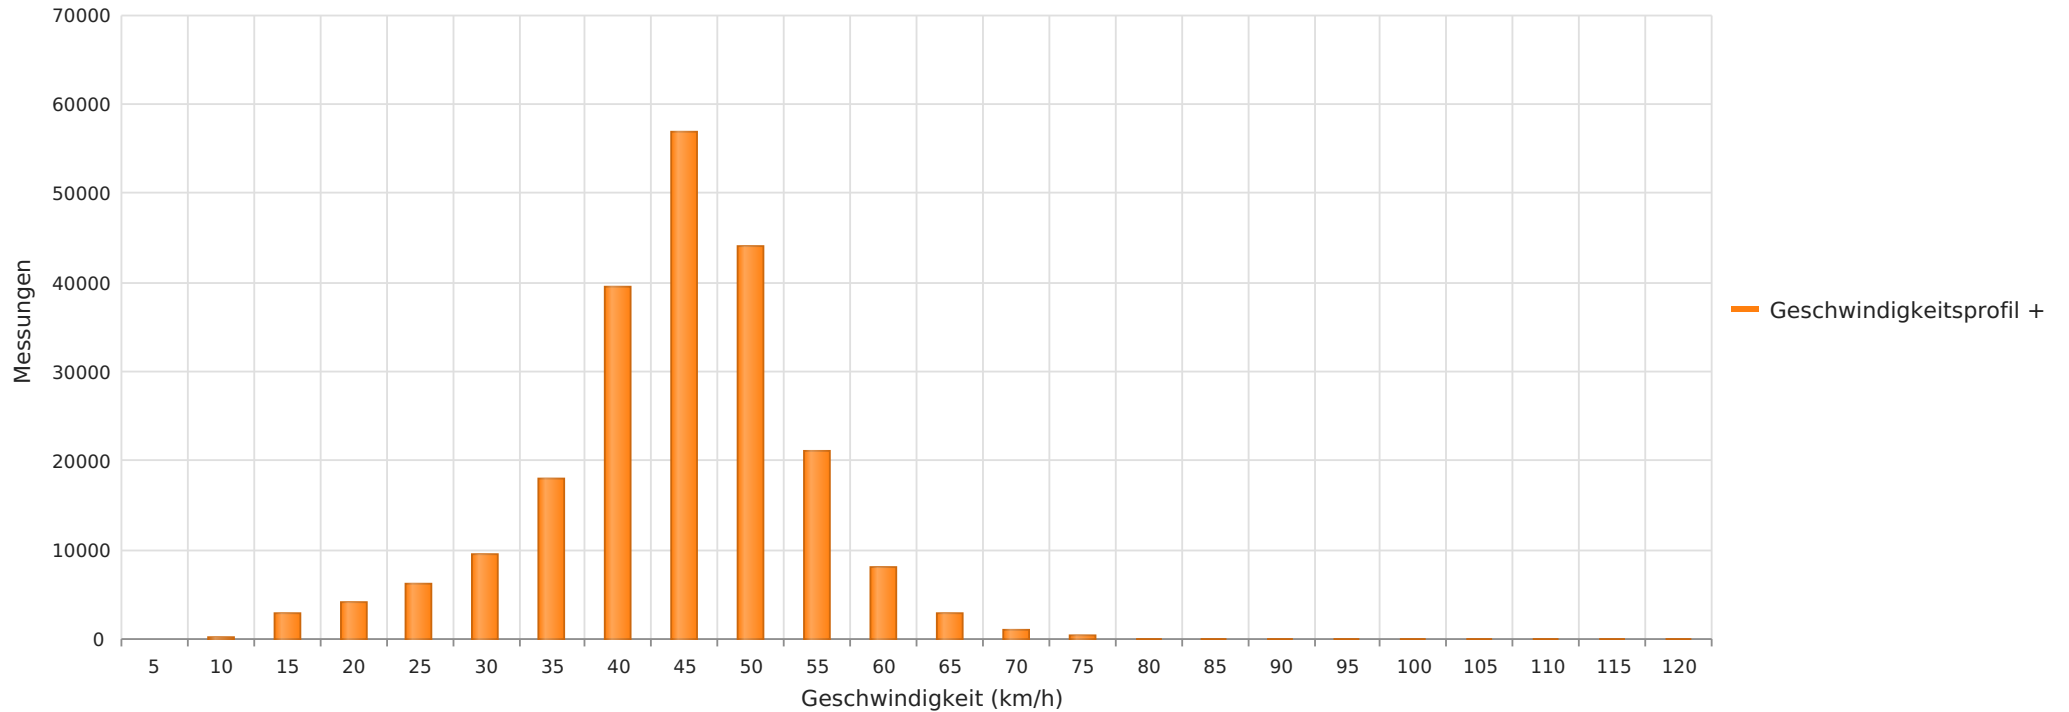

Straße ..., Fahrtrichtung ..., .. km/h Beschränkung
Anzahl der Messwerte vs. Geschwindigkeit

Statistik

Dienstag, 26. Juli 2022, 14:00 Uhr bis Samstag, 17. September 2022, 12:00 Uhr

Messungen		215035
Durchschnittsgeschwindigkeit	Vd	42 km/h
85% der Fahrzeuge fahren langsamer oder maximal	V85	51 km/h
Maximalgeschwindigkeit	Vmax	117 km/h