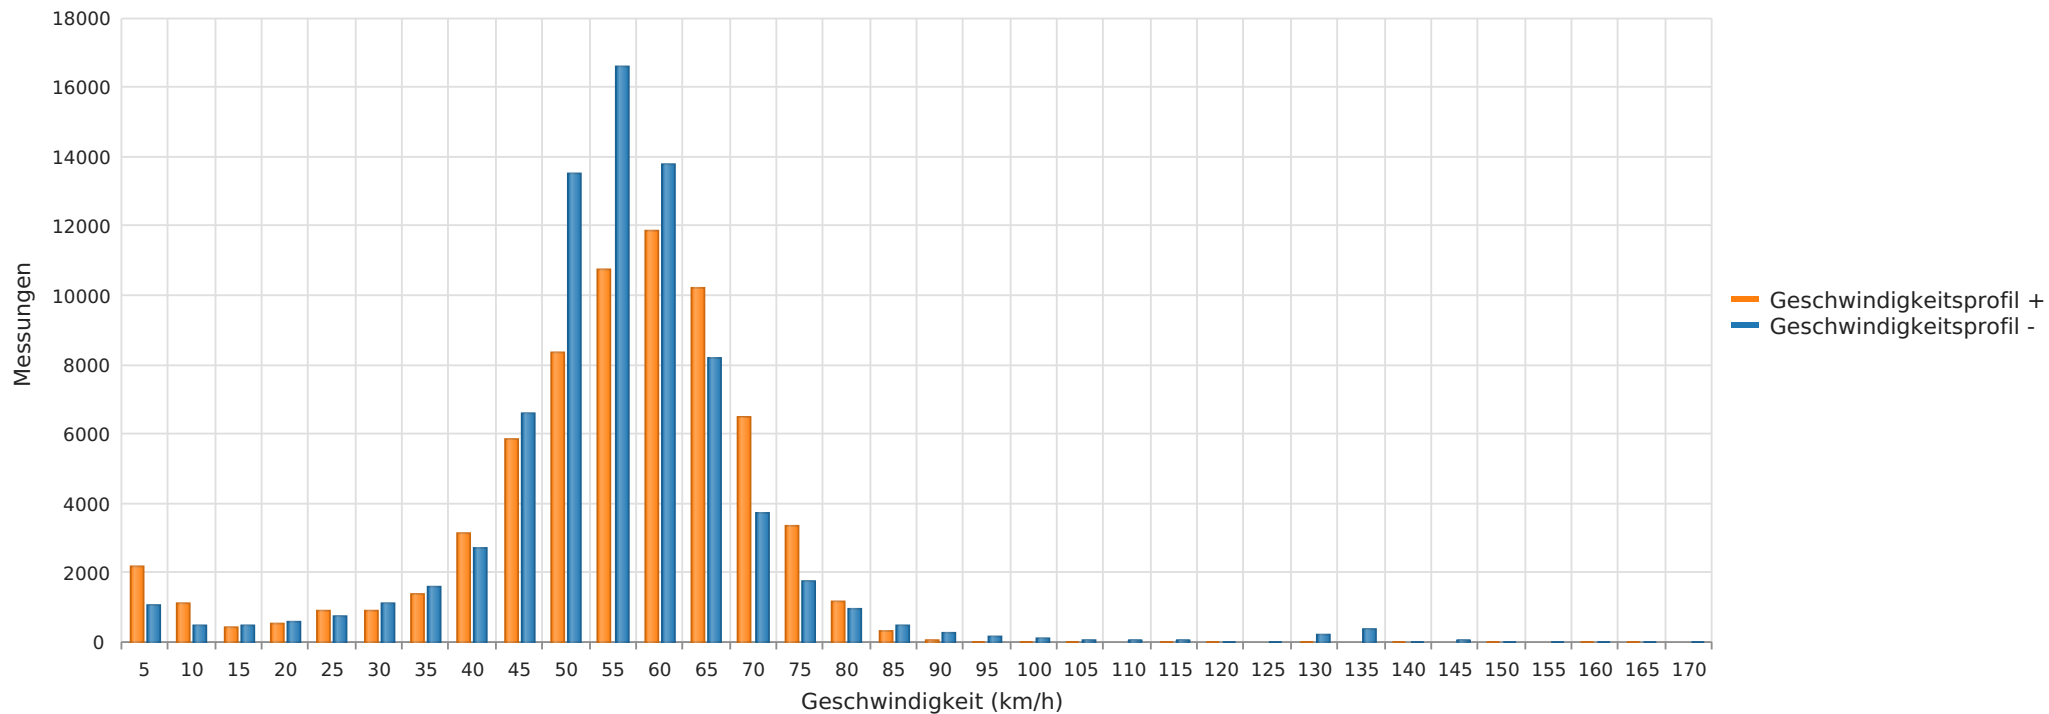

Straße ..., Fahrtrichtung ..., .. km/h Beschränkung  
Anzahl der Messwerte vs. Geschwindigkeit

## Statistik

**Freitag, 3. März 2023, 08:00 Uhr bis Mittwoch, 3. Mai 2023, 17:00 Uhr**

Messungen		144493
Durchschnittsgeschwindigkeit	Vd	53 km/h
85% der Fahrzeuge fahren langsamer oder maximal	V85	65 km/h
Maximalgeschwindigkeit	Vmax	167 km/h