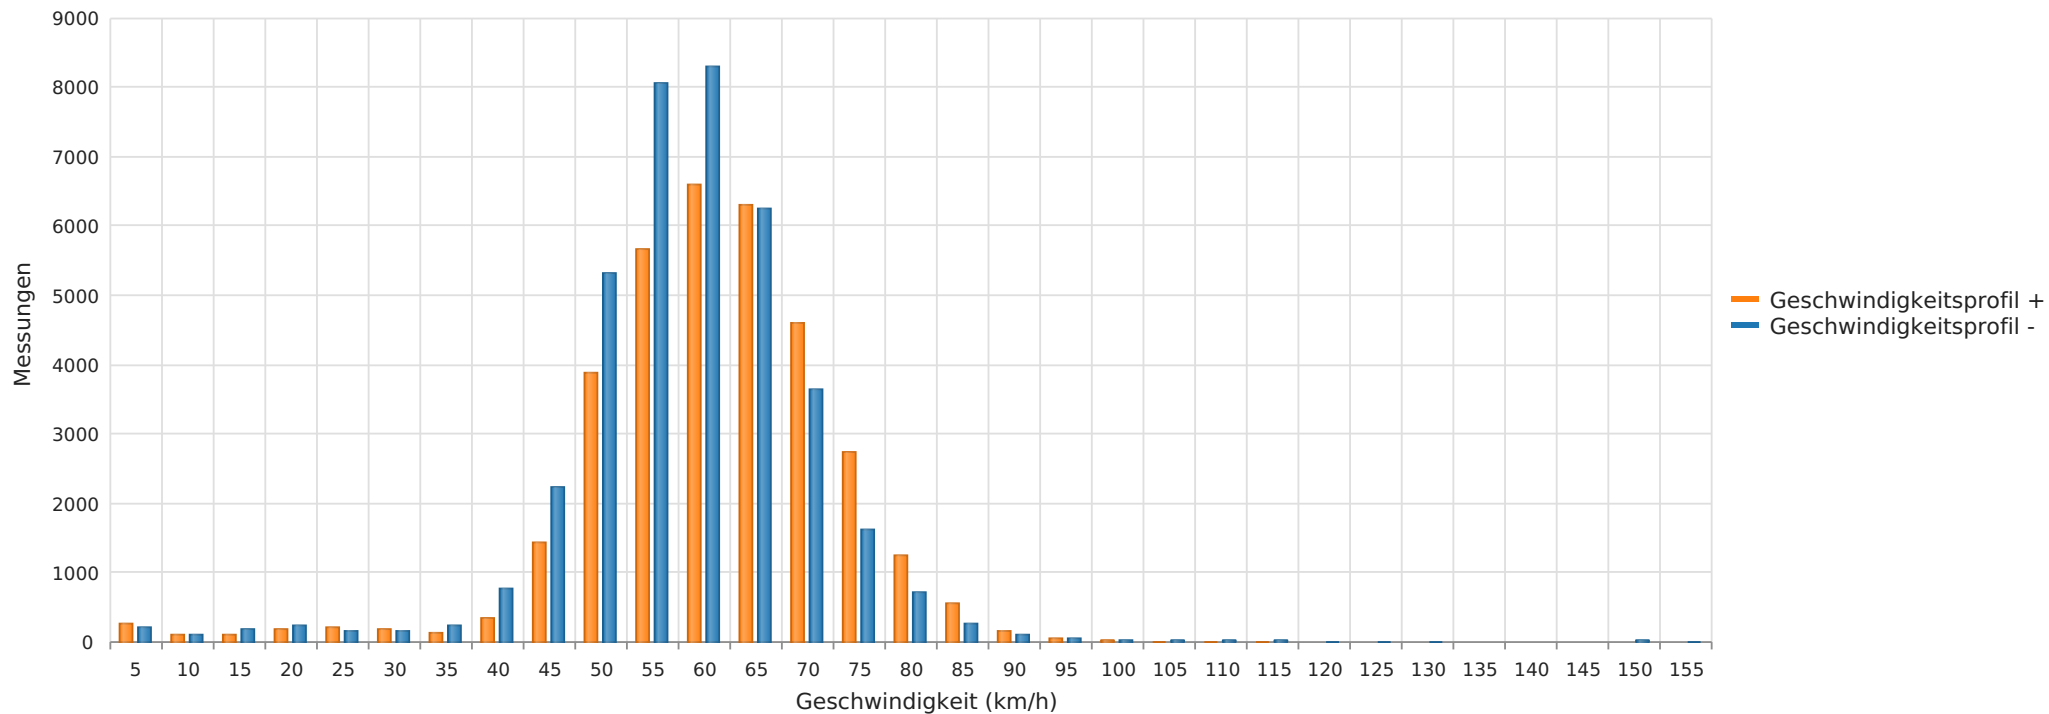

Straße ..., Fahrtrichtung ..., .. km/h Beschränkung
Anzahl der Messwerte vs. Geschwindigkeit

Statistik

Donnerstag, 2. März 2023, 15:00 Uhr bis Mittwoch, 3. Mai 2023, 18:00 Uhr

Messungen		73582
Durchschnittsgeschwindigkeit	Vd	57 km/h
85% der Fahrzeuge fahren langsamer oder maximal	V85	68 km/h
Maximalgeschwindigkeit	Vmax	151 km/h