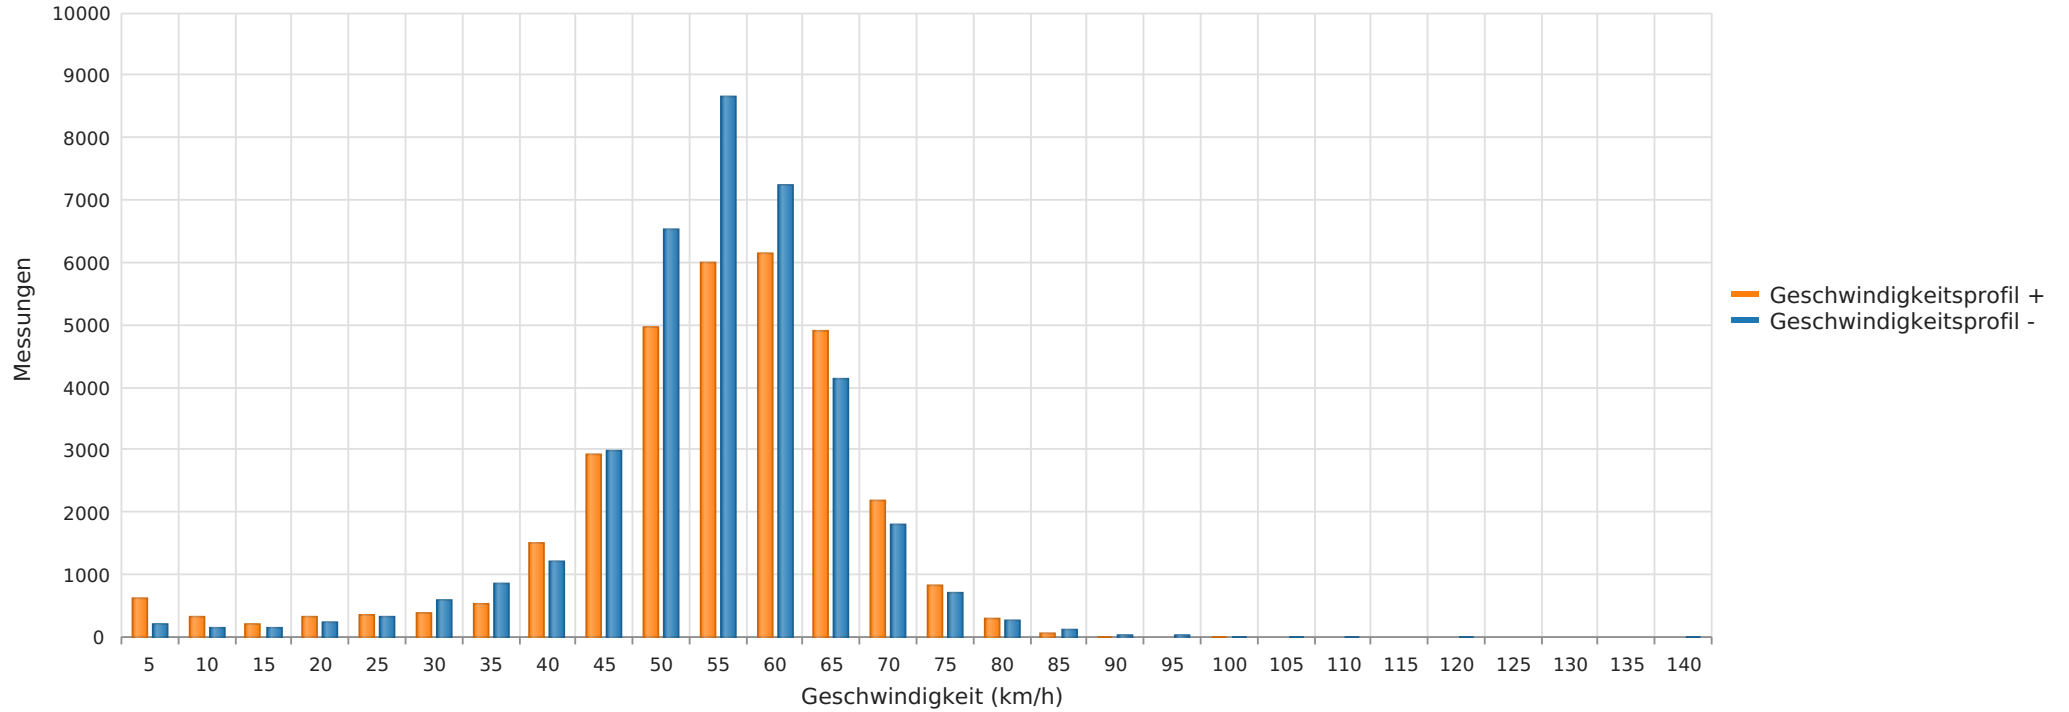

Straße ..., Fahrtrichtung ..., .. km/h Beschränkung
Anzahl der Messwerte vs. Geschwindigkeit

Statistik

Donnerstag, 29. Februar 2024, 11:00 Uhr bis Dienstag, 2. April 2024, 09:00 Uhr

Messungen		68863
Durchschnittsgeschwindigkeit	Vd	52 km/h
85% der Fahrzeuge fahren langsamer oder maximal	V85	63 km/h
Maximalgeschwindigkeit	Vmax	140 km/h