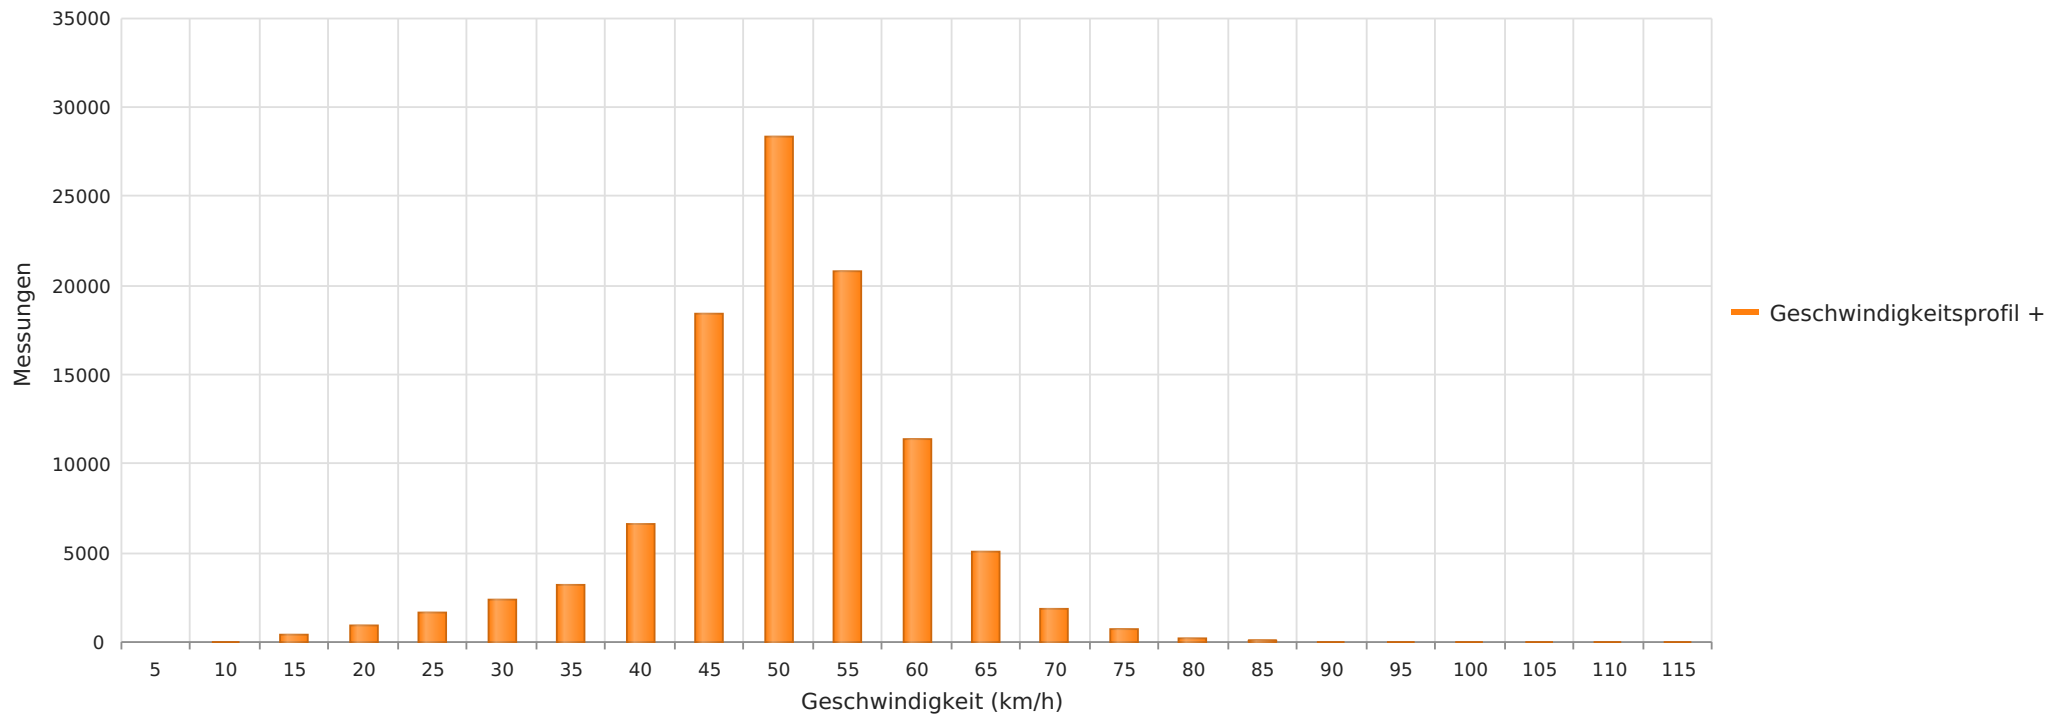

Straße ..., Fahrtrichtung ..., .. km/h Beschränkung
Anzahl der Messwerte vs. Geschwindigkeit

Statistik

Freitag, 1. März 2024, 11:00 Uhr bis Dienstag, 2. April 2024, 17:00 Uhr

Messungen		102212
Durchschnittsgeschwindigkeit	Vd	48 km/h
85% der Fahrzeuge fahren langsamer oder maximal	V85	57 km/h
Maximalgeschwindigkeit	Vmax	112 km/h