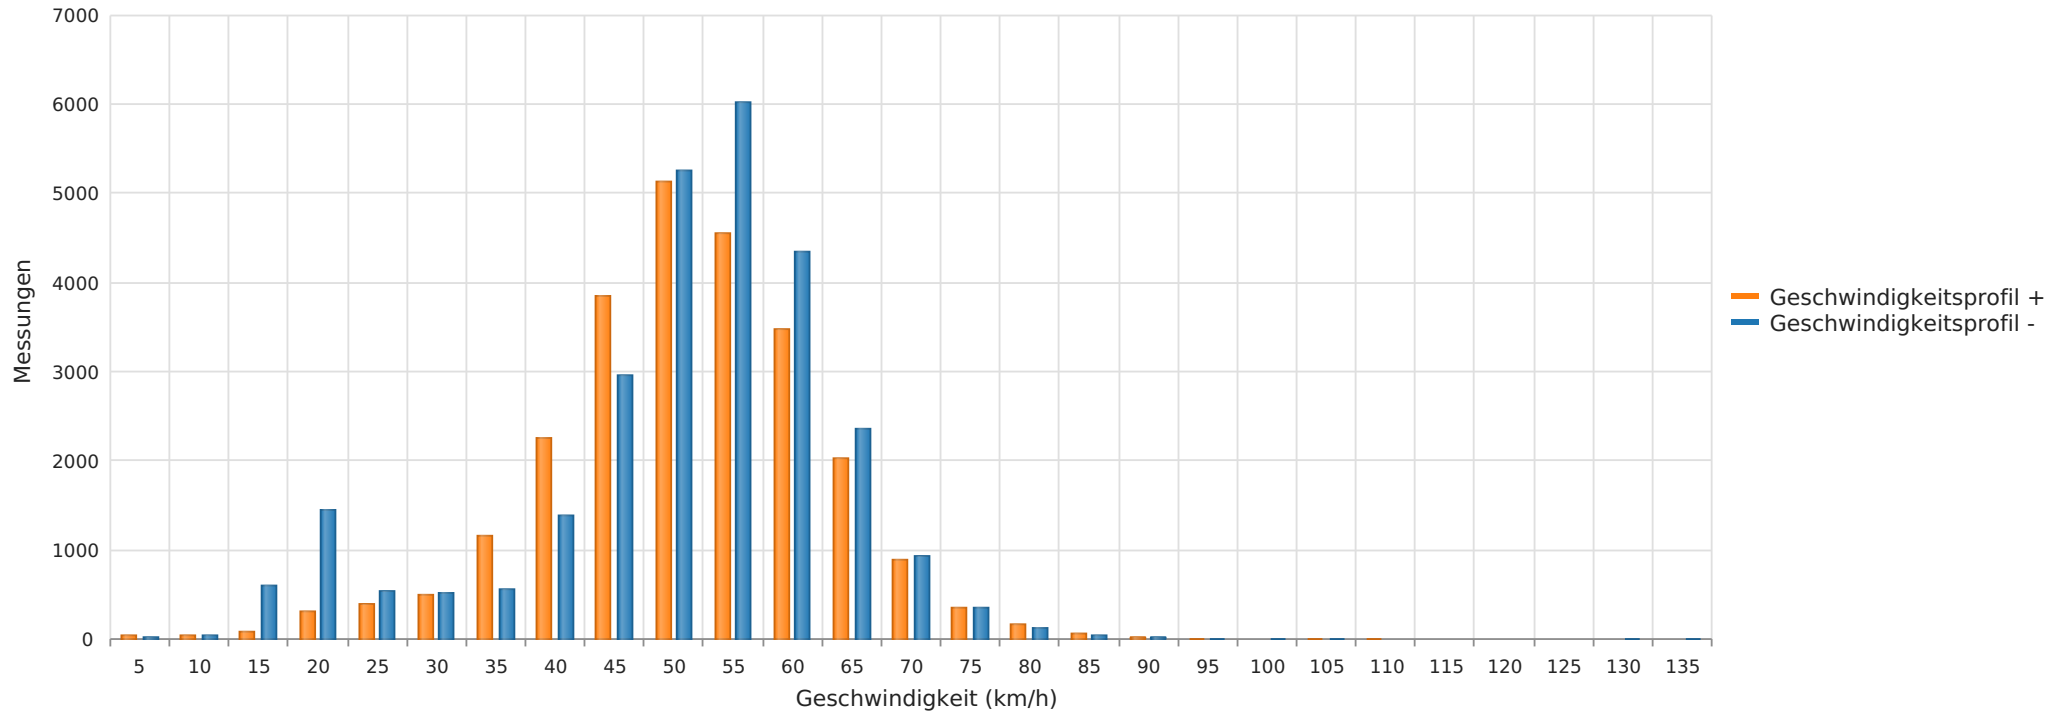

Straße ..., Fahrtrichtung ..., .. km/h Beschränkung  
Anzahl der Messwerte vs. Geschwindigkeit

## Statistik

**Donnerstag, 29. Februar 2024, 12:00 Uhr bis Dienstag, 2. April 2024, 09:00 Uhr**

Messungen		52779
Durchschnittsgeschwindigkeit	Vd	49 km/h
85% der Fahrzeuge fahren langsamer oder maximal	V85	60 km/h
Maximalgeschwindigkeit	Vmax	134 km/h