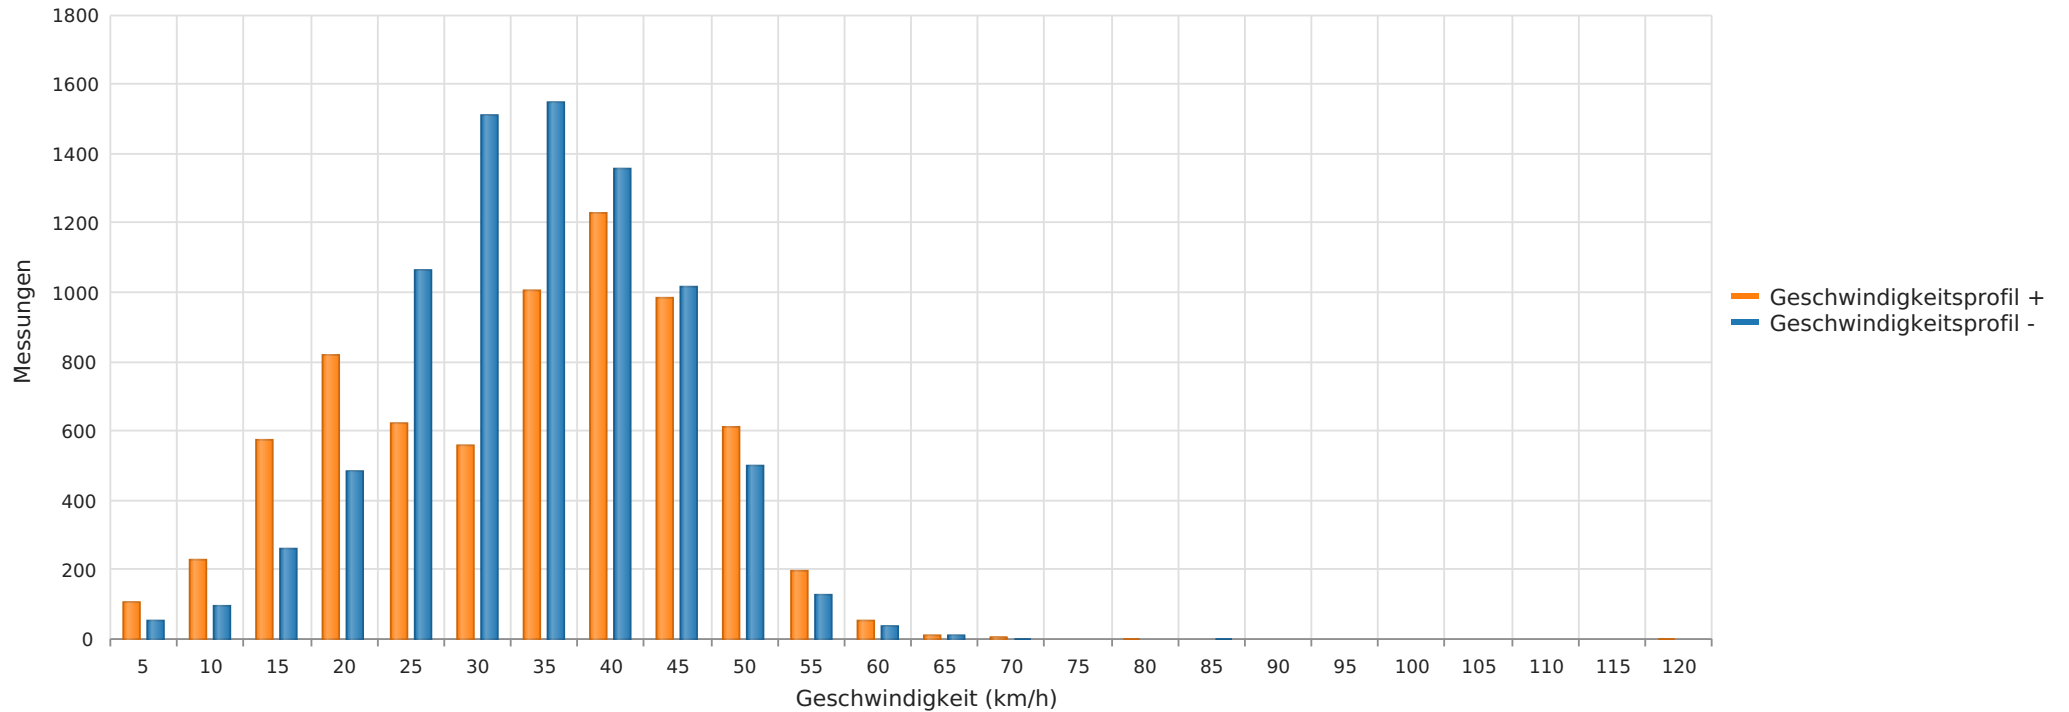

Straße ..., Fahrtrichtung ..., .. km/h Beschränkung
Anzahl der Messwerte vs. Geschwindigkeit

Statistik

Donnerstag, 29. Februar 2024, 10:00 Uhr bis Dienstag, 2. April 2024, 09:00 Uhr

Messungen		15072
Durchschnittsgeschwindigkeit	Vd	32 km/h
85% der Fahrzeuge fahren langsamer oder maximal	V85	43 km/h
Maximalgeschwindigkeit	Vmax	118 km/h